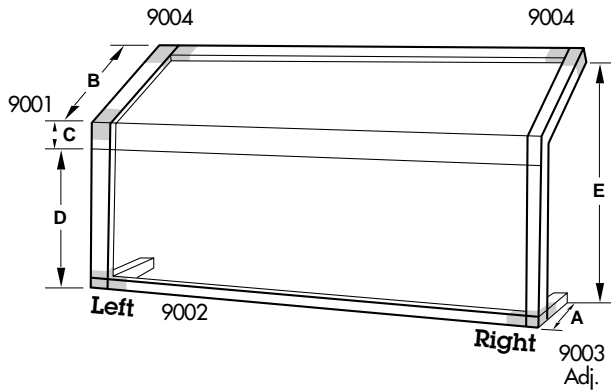

## SINGLE-SIDED SNEEZE GUARD

Dim. US	Standard 9148, 9160, 9172	Adjustable 9224, 9248, 9260, 9272
A	12.18	12.44
B	16.62	16.44
C	1.31	1.31
D	15.31	11.75 - 17.81
E	24.69	21.12 - 26.94

## DOUBLE-SIDED SNEEZE GUARD

Dim. US	Standard 9710, 9712	Adjustable 9720, 9722
A	22.37	22.37
B	29.12	29.12
C	15.25	11.81 - 17.94
D	25.37	22.06 - 28.06
E	9710 - 48.00 9712 - 73.37	9720 - 48.25 9722 - 73.62