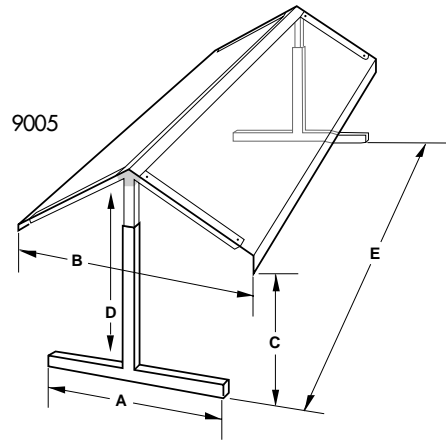

## SINGLE-SIDED SNEEZE GUARD

Dim. US	Standard 9148, 9160, 9172	Adjustable 9224, 9248, 9260, 9272
A	12.18	12.44
B	16.62	16.44
C	1.31	1.31
D	15.31	11.75 - 17.81
E	24.69	21.12 - 26.94

## DOUBLE-SIDED SNEEZE GUARD

Dim. US	Standard 9710, 9712	Adjustable 9720, 9722
A	22.37	22.37
B	29.12	29.12
C	15.25	11.81 - 17.94
D	25.37	22.06 - 28.06
E	9710 - 48.00 9712 - 73.37	9720 - 48.25 9722 - 73.62