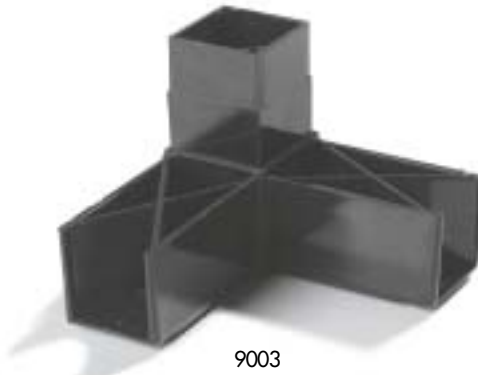

## SNEEZE GUARD ASSEMBLY BLOCKS REFERENCE GUIDE

9005

9001

9002

9003

9004

## SINGLE-SIDED SNEEZE GUARD

Dim. US	Standard 9148, 9160, 9172	Adjustable 9224, 9248, 9260, 9272
A	12.18	12.44
B	16.62	16.44
C	1.31	1.31
D	15.31	11.75 - 17.81
E	24.69	21.12 - 26.94